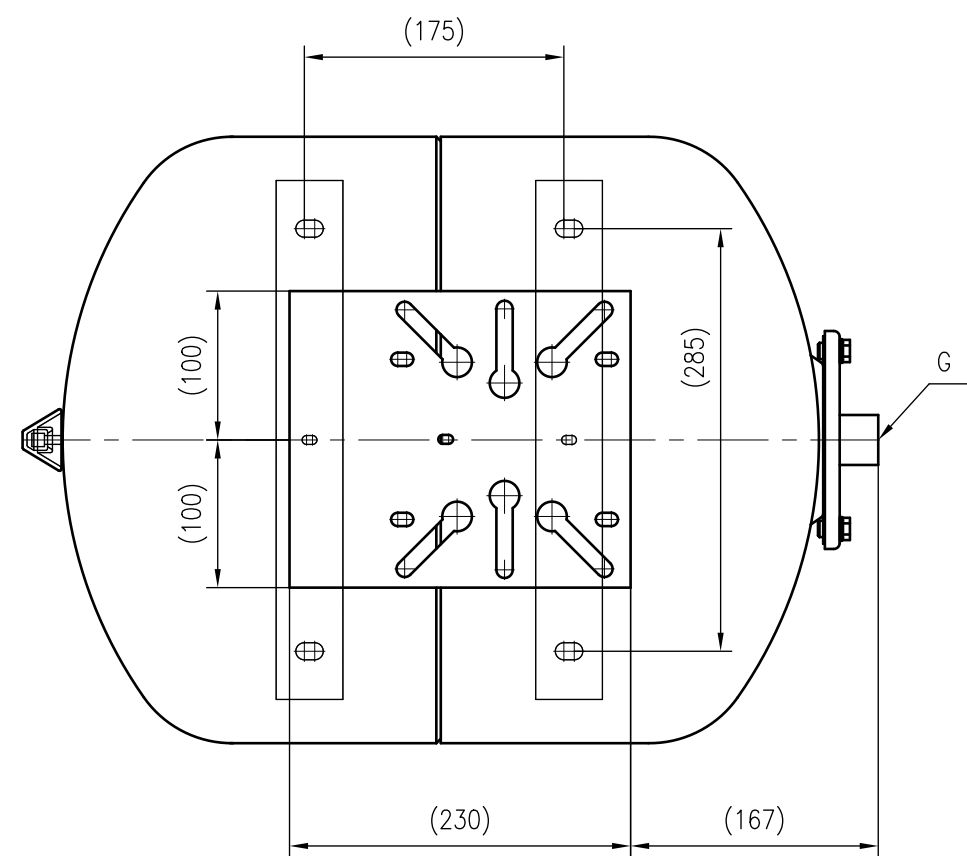

Side view

Front view

Isometric view

Top view

Unterliegt nicht dem Änderungsdienst/ Not subject to change management	Maßstab/ Scale: 1:5	Format/ Size: A2
Revision 04.05.2016	Refix HW 60 10bar – 7200330	