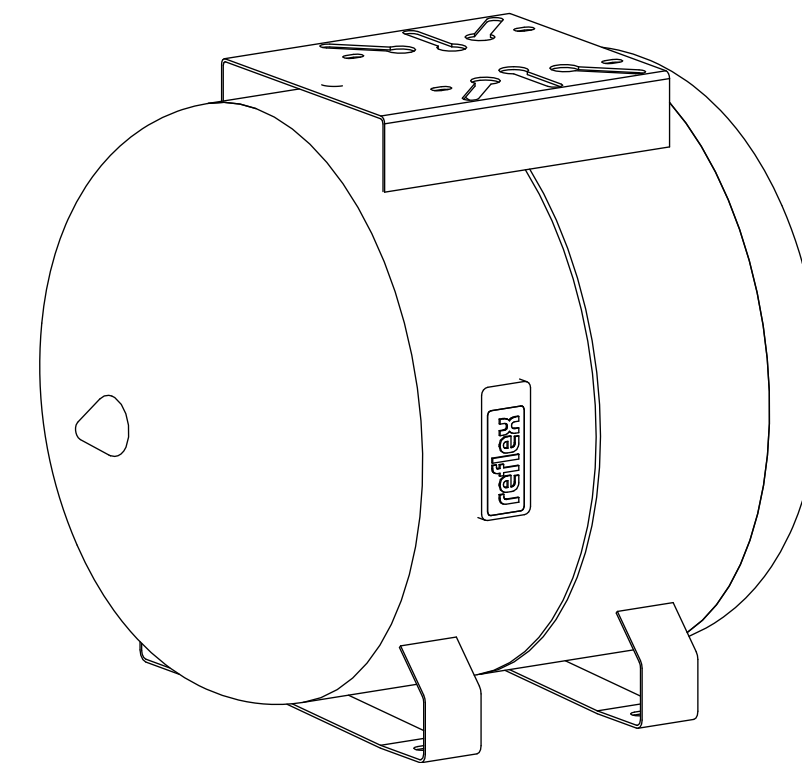

Side view

Front view

Isometric view

Top view

Unterliegt nicht dem Änderungsdienst/ Not subject to change management	Maßstab/ Scale: 1:5	Format/ Size: A2
Revision 04.05.2016	Refix HW 60 10bar – 7200330	