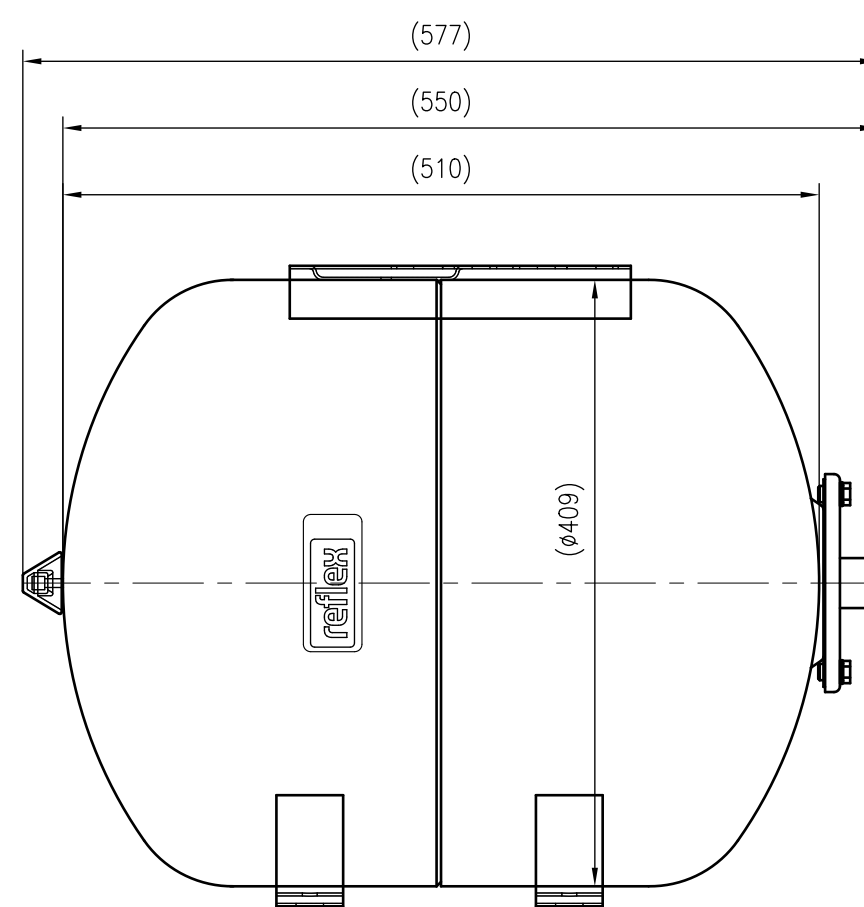

Side view

Front view

Isometric view

Top view

Unterliegt nicht dem Änderungsdienst/ Not subject to change management	Maßstab/ Scale: 1:5	Format/ Size: A2
Revision 04.05.2016	Refix HW 60 10bar – 7200330	